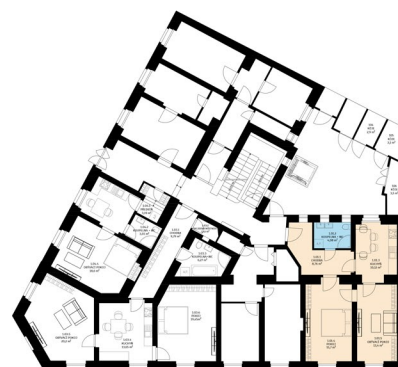

## Bytový dům Na Neklance 805

byt číslo: 1  
dispozice bytu: 2+1  
podlaží: 1. NP

Tabulka místností	
1.01.1 Chodba	8,76 m <sup>2</sup>
1.01.2 Koupelna + WC	4,08 m <sup>2</sup>
1.01.3 Kuchyň	10,12 m <sup>2</sup>
1.01.4 Obývací pokoj	15,7 m <sup>2</sup>
1.01.5 Pokoj	13,4 m <sup>2</sup>

Podlahová plocha bytu 56,2 m<sup>2</sup>

JIH

### Upozornění:

Podlahová plocha bytu je vypočtena dle nařízení vlády č. 366/2013Sb., v platném znění. Plochy jednotlivých místností jsou pouze orientační. Vyobrazená zařízení v plánech (nábytek, kuch.linka, el.spotřebiče, atd.) nejsou součástí dodávky bytu. Rozsah dodávky je specifikován ve standardech. Investor si vyhrazuje právo na drobné úpravy.