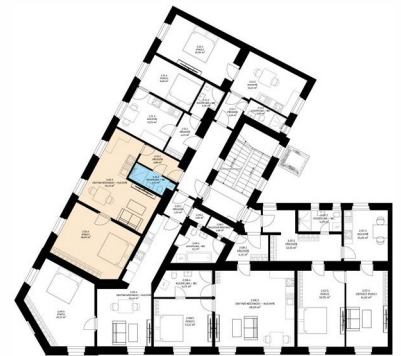

Bytový dům Na Neklance 805 byt číslo: 10

dispozice bytu: 2+kk

podlaží: 2. NP

Tabulka místností

2.10.1	Předsíň	3,86 m ²
2.10.2	Koupelna + WC	3,21 m ²
2.10.3	Obytná místnost + kuchyň	19,73 m ²
2.10.4	Pokoj	18,65 m ²

Podlahová plocha bytu 47,4 m²

JIH

Upozornění:

Podlahová plocha bytu je vypočtena dle nařízení vlády č. 366/2013Sb., v platném znění. Plochy jednotlivých místností jsou pouze orientační. Vyobrazená zařízení v plánech (nábytek, kuch.linka, el.spotřebiče, atd.) nejsou součástí dodávky bytu. Rozsah dodávky je specifikován ve standardech. Investor si vyhrazuje právo na drobné úpravy.