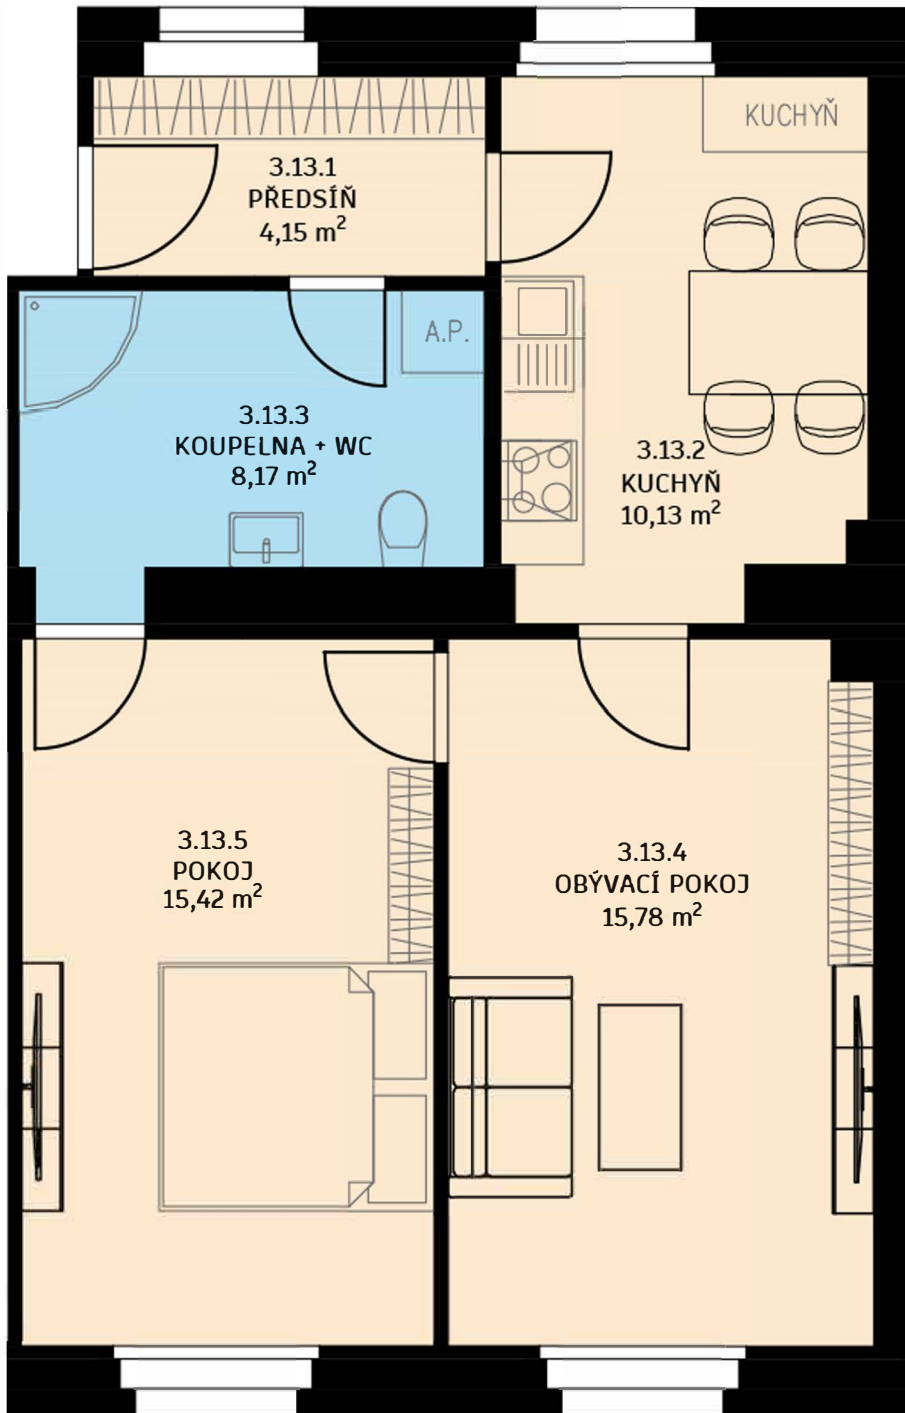

BYT č. 13

Bytový dům Na Neklance 805

byt číslo: 13
dispozice bytu: 2+1
podlaží: 3. NP

Tabulka místností

3.13.1	Předsíň	4,15 m ²
3.13.2	Kuchyň	10,13 m ²
3.13.3	Koupelna + WC	8,17 m ²
3.13.4	Obývací pokoj	15,78 m ²
3.13.5	Pokoj	15,42 m ²

Podlahová plocha bytu 55,3 m²

JIH

Upozornění:

Podlahová plocha bytu je vypočtena dle nařízení vlády č. 366/2013Sb., v platném znění. Plochy jednotlivých místností jsou pouze orientační. Vyobrazená zařízení v plánech (nábytek, kuch.linka, el.spotřebiče, atd.) nejsou součástí dodávky bytu. Rozsah dodávky je specifikován ve standardech. Investor si vyhrazuje právo na drobné úpravy.