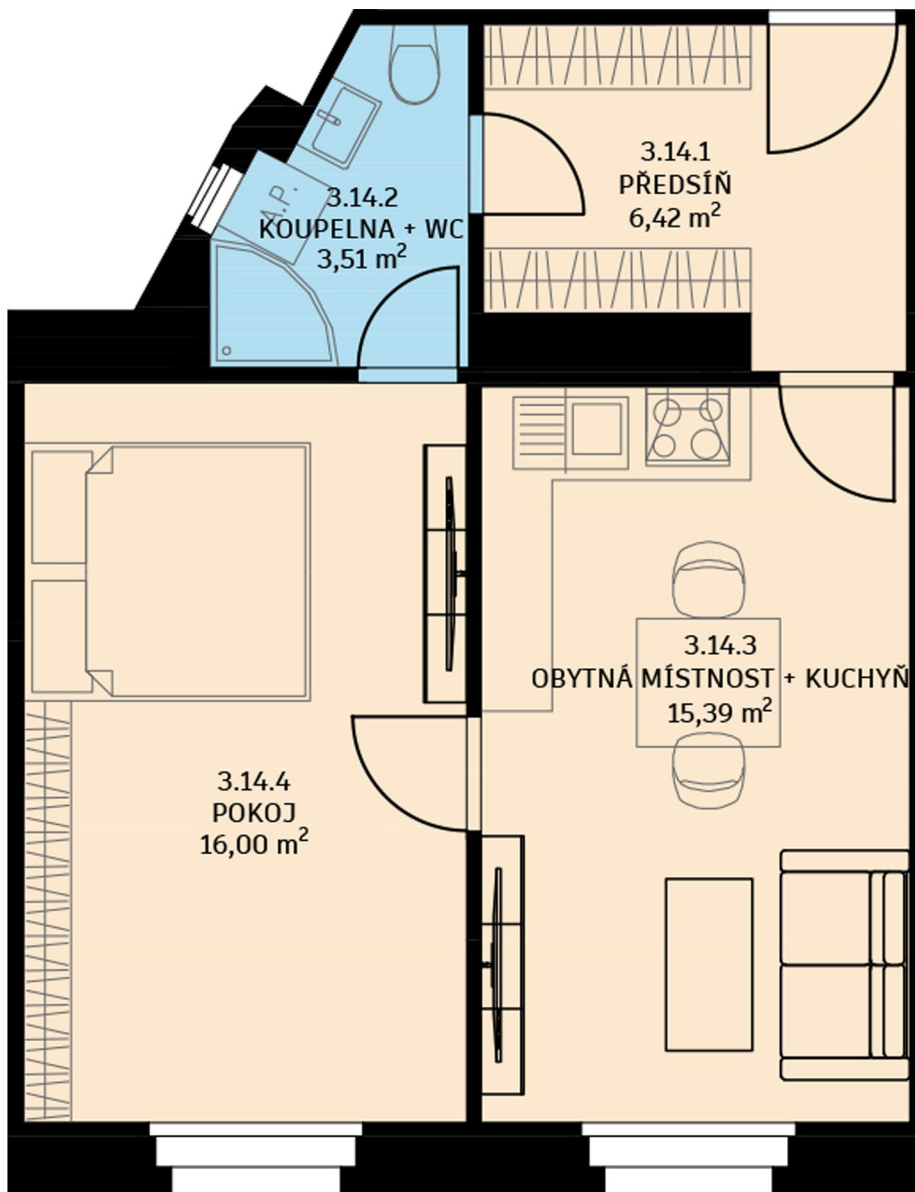

BYT č. 14

Bytový dům Na Neklance 805

byt číslo: 14
dispozice bytu: 2+kk
podlaží: 3. NP

Tabulka místností

3.14.1	Předsíň	6,42 m ²
3.14.2	Koupelna + WC	3,51 m ²
3.14.3	Obytná místnost + kuchyň	15,39 m ²
3.14.4	Pokoj	16,00 m ²

Podlahová plocha bytu 43,4 m²

JIH

Upozornění:

Podlahová plocha bytu je vypočtena dle nařízení vlády č. 366/2013Sb., v platném znění. Plochy jednotlivých místností jsou pouze orientační. Vyobrazená zařízení v plánech (nábytek, kuch.linka, el.spotřebiče, atd.) nejsou součástí dodávky bytu. Rozsah dodávky je specifikován ve standardech. Investor si vyhrazuje právo na drobné úpravy.