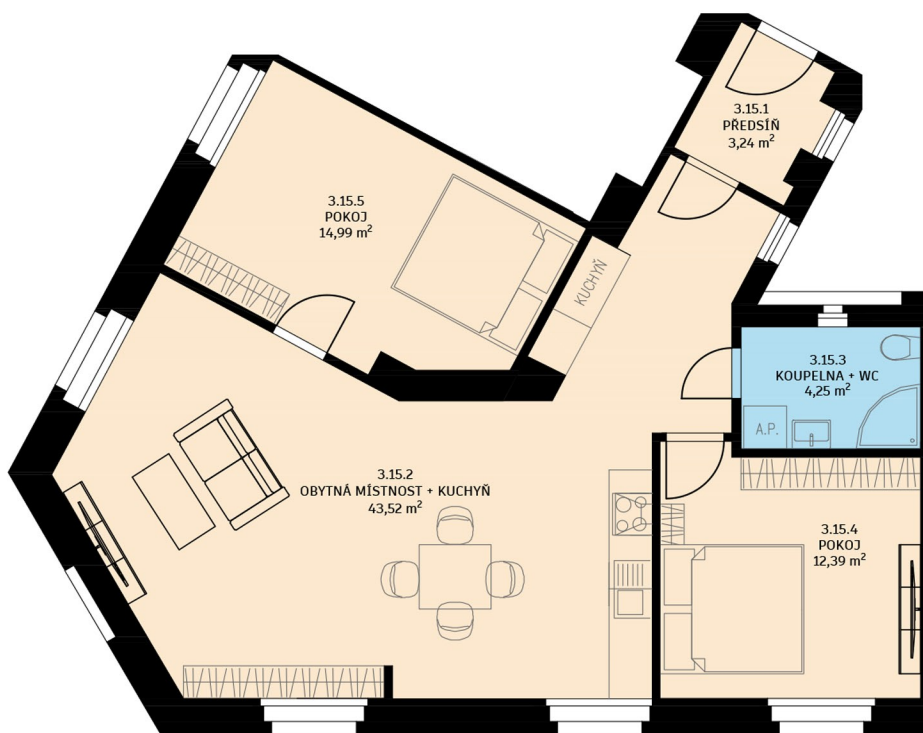

## Bytový dům Na Neklance 805

byt číslo: 15

dispozice bytu: 3+kk

podlaží: 3. NP

Tabulka místností

3.15.1	Předsíň	3,24 m <sup>2</sup>
3.15.2	Obytná místnost + kuchyň	43,52 m <sup>2</sup>
3.15.3	Koupelna + WC	4,25 m <sup>2</sup>
3.15.4	Pokoj	12,39 m <sup>2</sup>
3.15.5	Pokoj	14,99 m <sup>2</sup>

Podlahová plocha bytu 81,1 m<sup>2</sup>

JIH