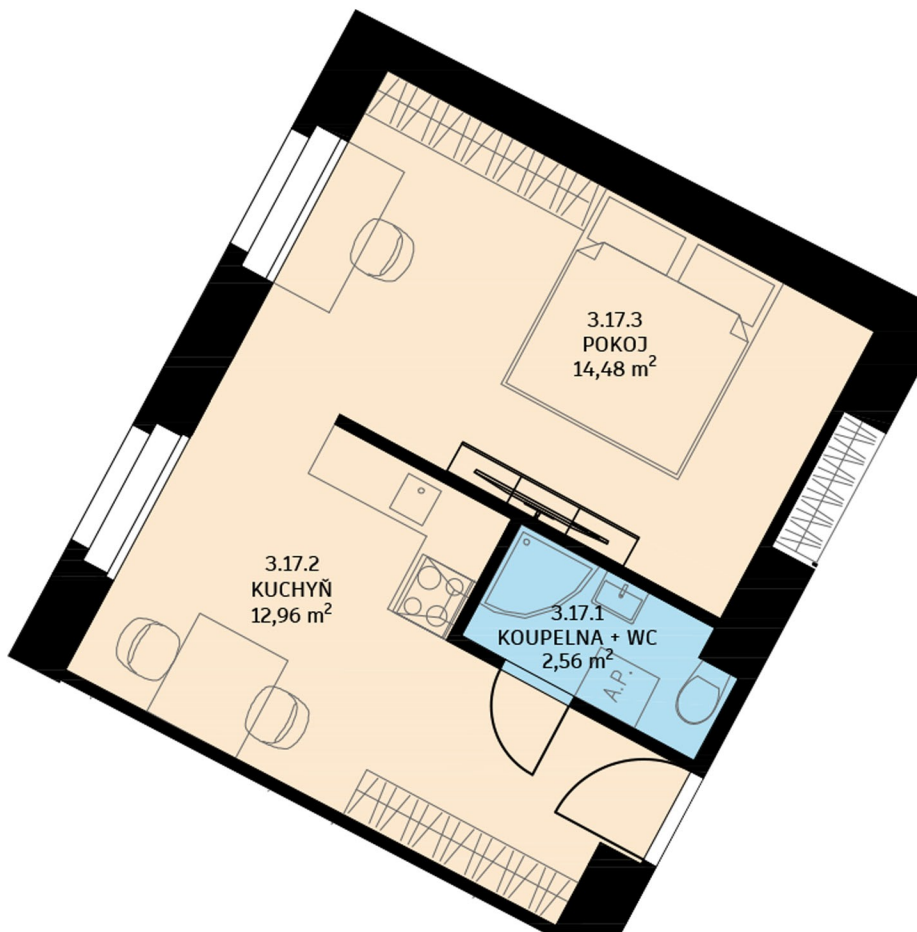

BYT č. 17

Bytový dům Na Neklance 805

byt číslo: 17
dispozice bytu: 1+1
podlaží: 3. NP

Tabulka místností	
3.17.1 Koupelna + WC	2,56 m ²
3.17.2 Kuchyň	12,96 m ²
3.17.3 Pokoj	14,48 m ²

Podlahová plocha bytu 30,9 m²

JIH

Upozornění:

Podlahová plocha bytu je vypočtena dle nařízení vlády č. 366/2013Sb., v platném znění. Plochy jednotlivých místností jsou pouze orientační. Vyobrazená zařízení v plánech (nábytek, kuch.linka, el.spotřebiče, atd.) nejsou součástí dodávky bytu. Rozsah dodávky je specifikován ve standardech. Investor si vyhrazuje právo na drobné úpravy.