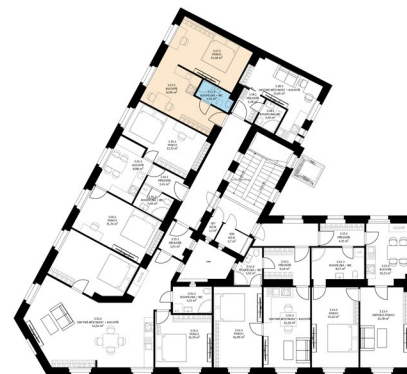

BYT č. 17

Bytový dům Na Neklance 805

byt číslo: 17
dispozice bytu: 1+1
podlaží: 3. NP

Tabulka místností	
3.17.1 Koupelna + WC	2,56 m ²
3.17.2 Kuchyň	12,96 m ²
3.17.3 Pokoj	14,48 m ²

Podlahová plocha bytu 30,9 m²

JIH

Upozornění:

Podlahová plocha bytu je vypočtena dle nařízení vlády č. 366/2013Sb., v platném znění. Plochy jednotlivých místností jsou pouze orientační. Vyobrazená zařízení v plánech (nábytek, kuch.linka, el.spotřebiče, atd.) nejsou součástí dodávky bytu. Rozsah dodávky je specifikován ve standardech. Investor si vyhrazuje právo na drobné úpravy.