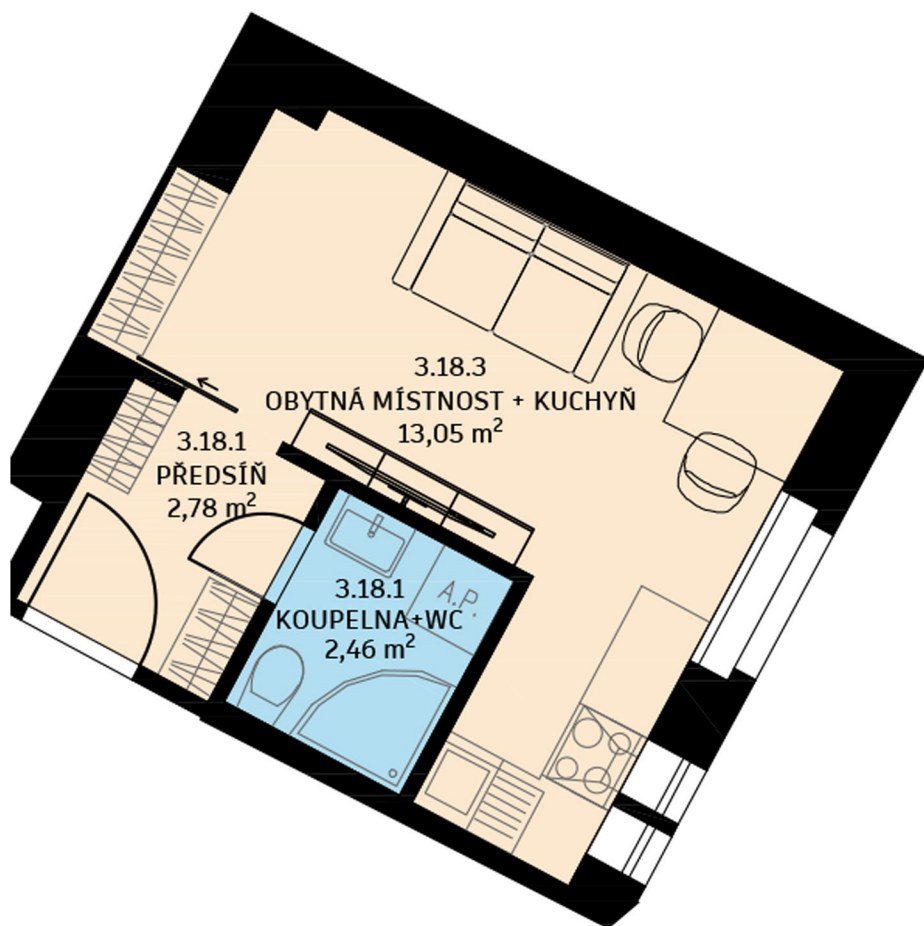

BYT č. 18

Bytový dům Na Neklance 805

byt číslo: 18

dispozice bytu: 1+kk

podlaží: 3. NP

Tabulka místností

3.18.1	Předsíň	2,78 m ²
3.18.2	Koupelna + WC	2,46 m ²
3.18.3	Obytná místnost + kuchyň	13,05 m ²

Podlahová plocha bytu 18,9 m²

JIH

Upozornění:

Podlahová plocha bytu je vypočtena dle nařízení vlády č. 366/2013Sb., v platném znění. Plochy jednotlivých místností jsou pouze orientační. Vyobrazená zařízení v plánech (nábytek, kuch.linka, el.spotřebiče, atd.) nejsou součástí dodávky bytu. Rozsah dodávky je specifikován ve standardech. Investor si vyhrazuje právo na drobné úpravy.