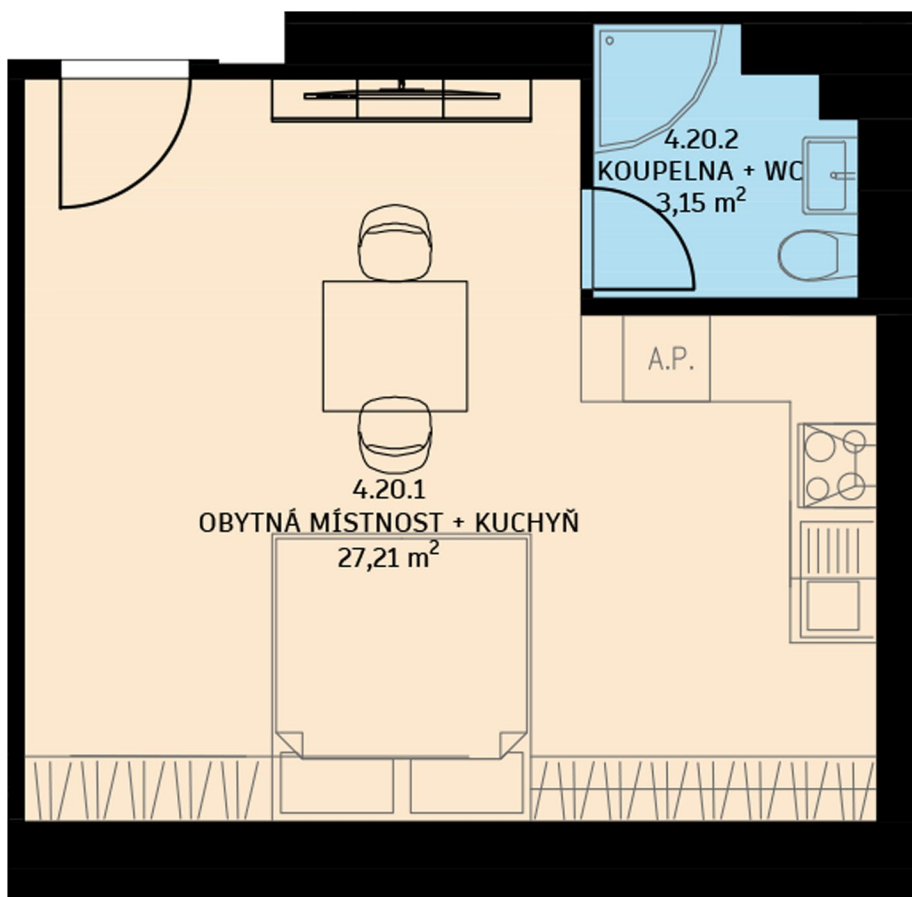

BYT č. 20

Bytový dům Na Neklance 805

byt číslo: 20
dispozice bytu: 1+kk
podlaží: 4. NP

Tabulka místností

4.20.1	Obytná místnost + kuchyň	27,21 m ²
4.20.2	Koupelna + WC	3,15 m ²

Podlahová plocha bytu 30,9 m²

JIH

Upozornění:

Podlahová plocha bytu je vypočtena dle nařízení vlády č. 366/2013Sb., v platném znění. Plochy jednotlivých místností jsou pouze orientační. Vyobrazená zařízení v plánech (nábytek, kuch.linka, el.spotřebiče, atd.) nejsou součástí dodávky bytu. Rozsah dodávky je specifikován ve standardech. Investor si vyhrazuje právo na drobné úpravy.