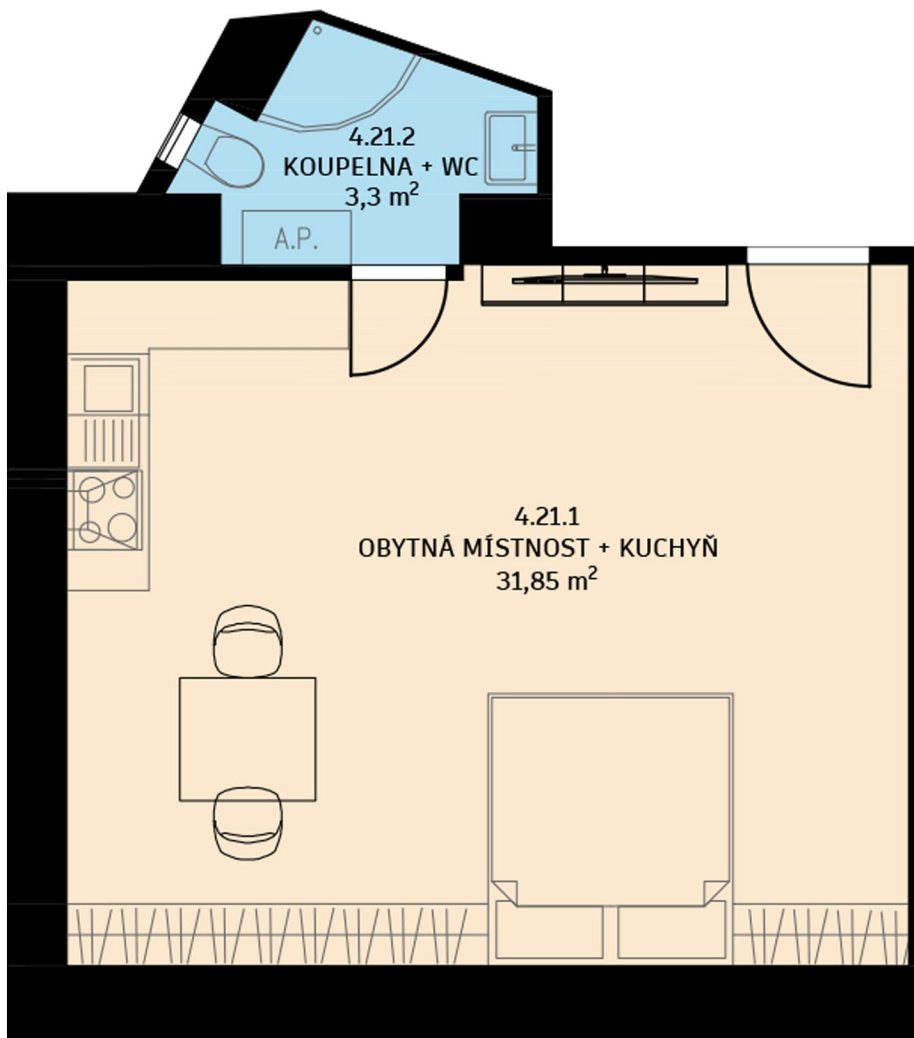

# BYT č. 21

## Bytový dům Na Neklance 805

byt číslo: 21  
dispozice bytu: 1+kk  
podlaží: 4. NP

### Tabulka místností

4.21.1	Obytná místnost + kuchyň	31,85 m <sup>2</sup>
4.21.2	Koupelna + WC	3,30 m <sup>2</sup>

Podlahová plocha bytu 34,9 m<sup>2</sup>

JIH