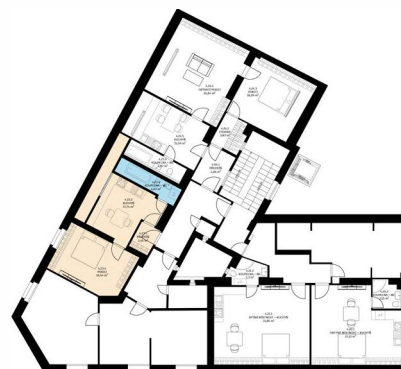

## Bytový dům Na Neklance 805 byť číslo: 23

dispozice bytu: 1+1

podlaží: 4. NP

### Tabulka místností

4.23.1	Předsíň	2,45 m <sup>2</sup>
4.23.2	Kuchyň	17,74 m <sup>2</sup>
4.23.3	Koupelna + WC	4,63 m <sup>2</sup>
4.23.4	Pokoj	16,44 m <sup>2</sup>

Podlahová plocha bytu 43,00 m<sup>2</sup>