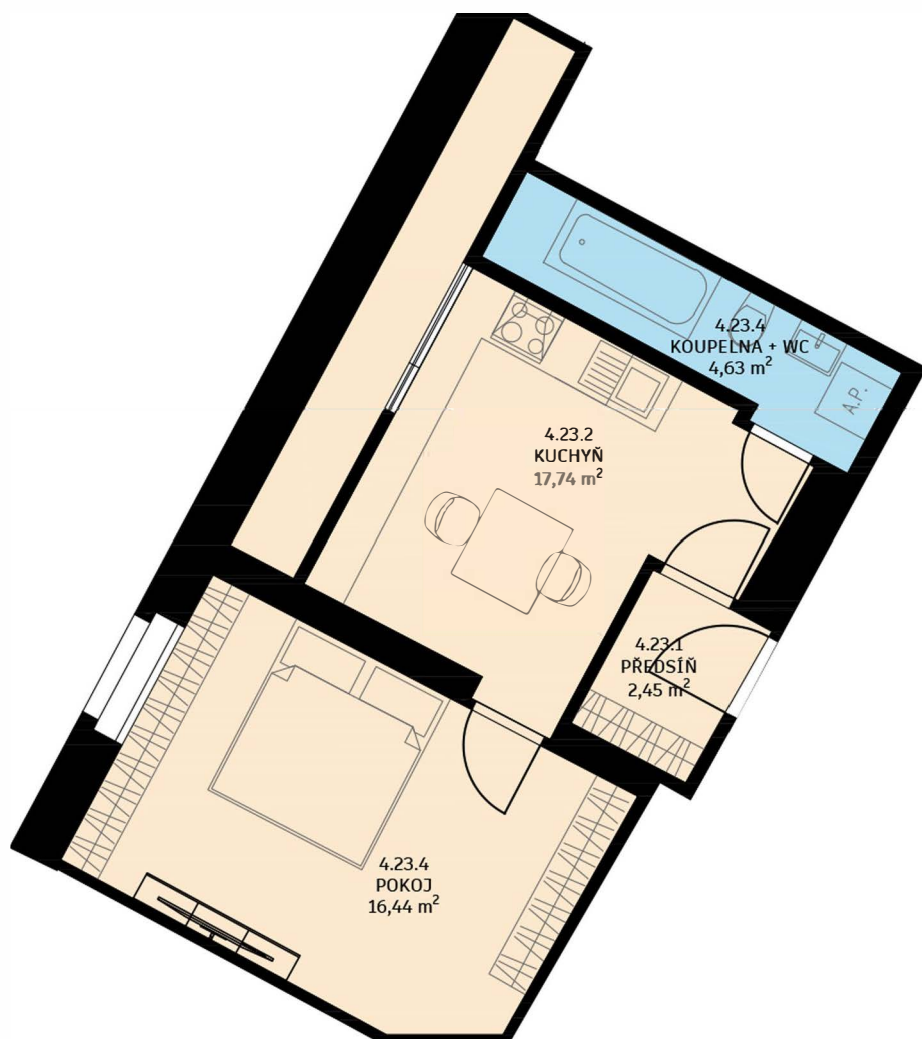

# BYT č. 23

## Bytový dům Na Neklance 805 byť číslo: 23

dispozice bytu: 1+1

podlaží: 4. NP

### Tabulka místností

4.23.1	Předsíň	2,45 m <sup>2</sup>
4.23.2	Kuchyň	17,74 m <sup>2</sup>
4.23.3	Koupelna + WC	4,63 m <sup>2</sup>
4.23.4	Pokoj	16,44 m <sup>2</sup>

Podlahová plocha bytu 43,00 m<sup>2</sup>