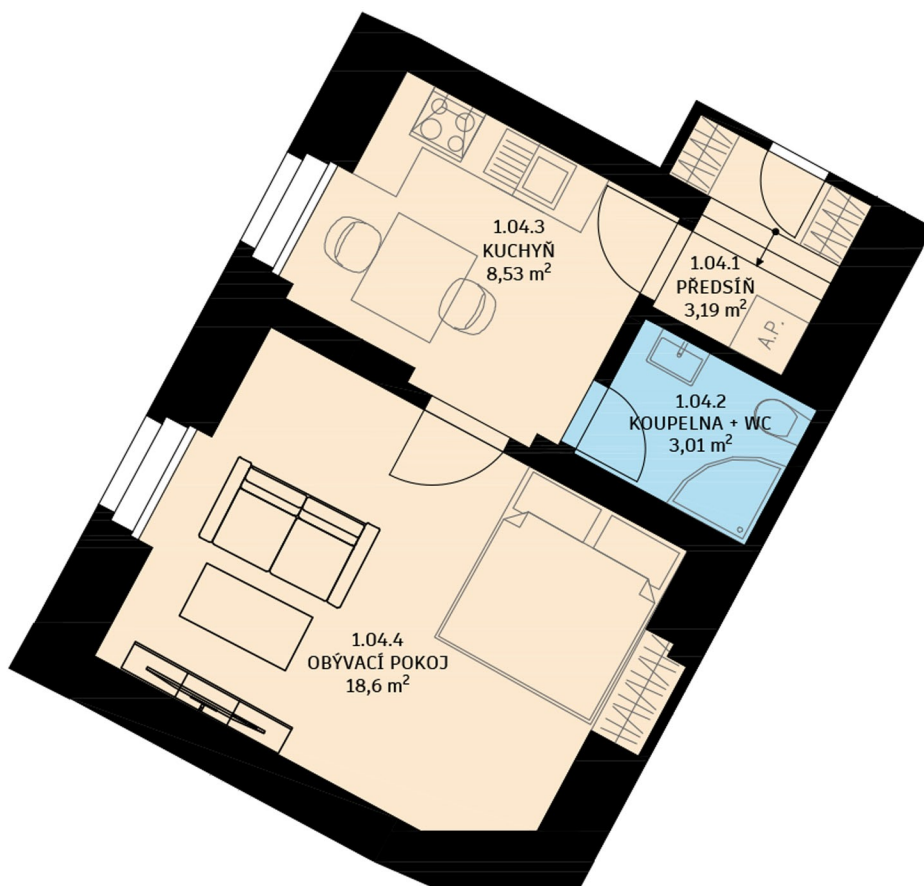

Bytový dům Na Neklance 805

byt číslo: 4
dispozice bytu: 1+1
podlaží: 1. NP

Tabulka místností

1.04.1	Předsíň	3,19 m ²
1.04.2	Koupelna + WC	3,01 m ²
1.04.3	Kuchyň	8,53 m ²
1.04.4	Pokoj	18,6 m ²

Podlahová plocha bytu 34,8 m²

JIH

Upozornění:

Podlahová plocha bytu je vypočtena dle nařízení vlády č. 366/2013Sb., v platném znění. Plochy jednotlivých místností jsou pouze orientační. Vyobrazená zařízení v plánech (nábytek, kuch.linka, el.spotřebiče, atd.) nejsou součástí dodávky bytu. Rozsah dodávky je specifikován ve standardech. Investor si vyhrazuje právo na drobné úpravy.