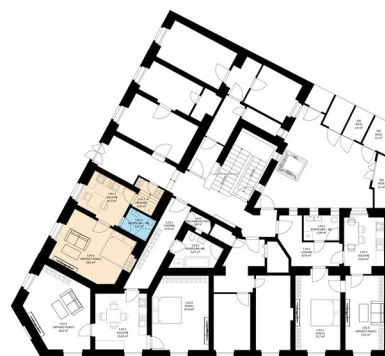

Bytový dům Na Neklance 805

byt číslo: 4
dispozice bytu: 1+1
podlaží: 1. NP

Tabulka místností

1.04.1	Předsíň	3,19 m ²
1.04.2	Koupelna + WC	3,01 m ²
1.04.3	Kuchyň	8,53 m ²
1.04.4	Pokoj	18,6 m ²

Podlahová plocha bytu 34,8 m²

JIH

Upozornění:

Podlahová plocha bytu je vypočtena dle nařízení vlády č. 366/2013Sb., v platném znění. Plochy jednotlivých místností jsou pouze orientační. Vyobrazená zařízení v plánech (nábytek, kuch.linka, el.spotřebiče, atd.) nejsou součástí dodávky bytu. Rozsah dodávky je specifikován ve standardech. Investor si vyhrazuje právo na drobné úpravy.