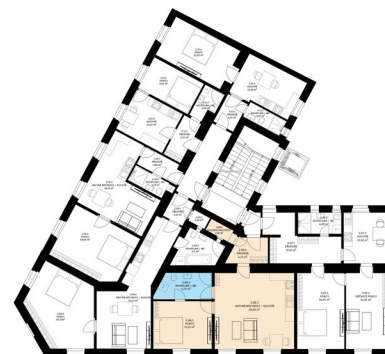

## Bytový dům Na Neklance 805

byt číslo: 8

dispozice bytu: 2+kk

podlaží: 2. NP

Tabulka místností

2.08.1	Předstíň	4,31 m <sup>2</sup>
2.08.2	Úklidová místnost	1,68 m <sup>2</sup>
2.08.3	Obytná místnost + kuchyň	28,09 m <sup>2</sup>
2.08.4	Koupelna + WC	6,75 m <sup>2</sup>
2.08.5	Pokoj	13,11 m <sup>2</sup>

Podlahová plocha bytu 56,4 m<sup>2</sup>

JIH