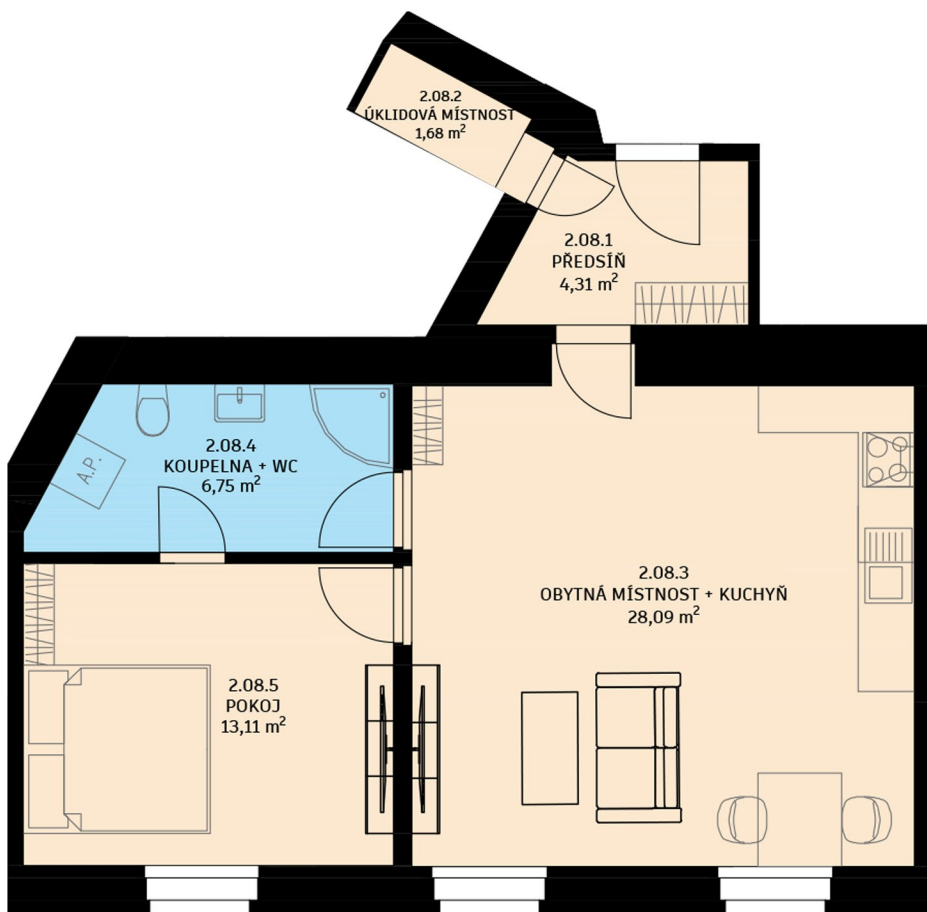

## Bytový dům Na Neklance 805

byt číslo: 8

dispozice bytu: 2+kk

podlaží: 2. NP

Tabulka místností

2.08.1	Předstíň	4,31 m <sup>2</sup>
2.08.2	Úklidová místnost	1,68 m <sup>2</sup>
2.08.3	Obytná místnost + kuchyň	28,09 m <sup>2</sup>
2.08.4	Koupelna + WC	6,75 m <sup>2</sup>
2.08.5	Pokoj	13,11 m <sup>2</sup>

Podlahová plocha bytu 56,4 m<sup>2</sup>

JIH

### Upozornění:

Podlahová plocha bytu je vypočtena dle nařízení vlády č. 366/2013Sb., v platném znění. Plochy jednotlivých místností jsou pouze orientační. Vyobrazená zařízení v plánech (nábytek, kuch.linka, el.spotřebiče, atd.) nejsou součástí dodávky bytu. Rozsah dodávky je specifikován ve standardech. Investor si vyhrazuje právo na drobné úpravy.