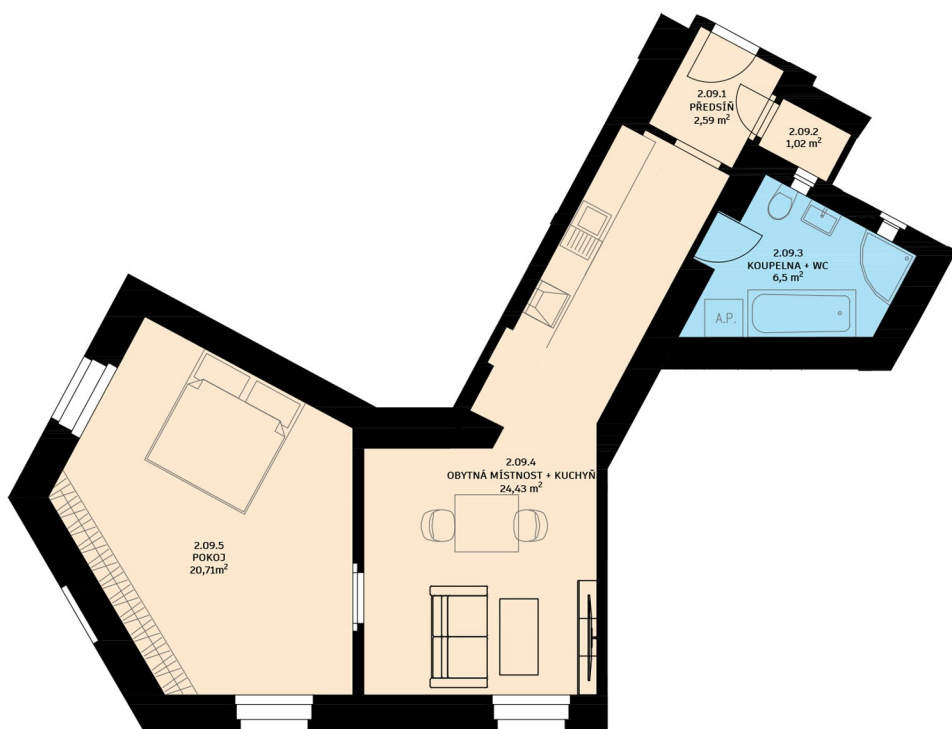

BYT č. 9

Bytový dům Na Neklance 805

byt číslo: 9

dispozice bytu: 2+kk

podlaží: 2. NP

Tabulka místností

2.09.1	Předsíň	2,59 m ²
2.09.2	Úklidová místnost	1,02 m ²
2.09.3	Koupelna + WC	6,5 m ²
2.09.4	Obytná místnost + kuchyň	24,43 m ²
2.09.5	Pokoj	20,71 m ²

Podlahová plocha bytu 56,49 m²

JIH

Upozornění:

Podlahová plocha bytu je vypočtena dle nařízení vlády č. 366/2013Sb., v platném znění. Plochy jednotlivých místností jsou pouze orientační. Vyobrazená zařízení v plánech (nábytek, kuch.linka, el.spotřebiče, atd.) nejsou součástí dodávky bytu. Rozsah dodávky je specifikován ve standardech. Investor si vyhrazuje právo na drobné úpravy.