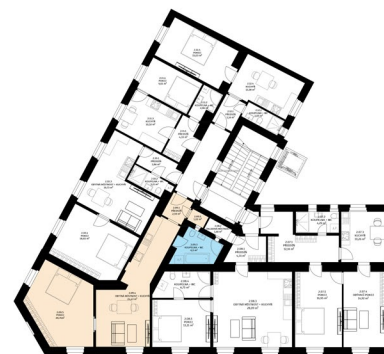

BYT č. 9

Bytový dům Na Neklance 805

byt číslo: 9

dispozice bytu: 2+kk

podlaží: 2. NP

Tabulka místností

2.09.1	Předsíň	2,59 m ²
2.09.2	Úklidová místnost	1,02 m ²
2.09.3	Koupelna + WC	6,5 m ²
2.09.4	Obytná místnost + kuchyň	24,43 m ²
2.09.5	Pokoj	20,71 m ²

Podlahová plocha bytu 56,49 m²

JIH

Upozornění:

Podlahová plocha bytu je vypočtena dle nařízení vlády č. 366/2013Sb., v platném znění. Plochy jednotlivých místností jsou pouze orientační. Vyobrazená zařízení v plánech (nábytek, kuch.linka, el.spotřebiče, atd.) nejsou součástí dodávky bytu. Rozsah dodávky je specifikován ve standardech. Investor si vyhrazuje právo na drobné úpravy.